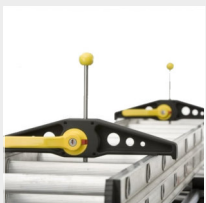

PRODUCTS  
**Rhino**

De Safecamp Ladderklem biedt een sterk, snel en professioneel systeem voor het vastklemmen van je ladders. De ladderklem, bestaande uit composietmateriaal in combinatie met de roestvrijstalen haak, garandeert grote stabiliteit en veiligheid. De Safecamp ladderklem van Rhino is de meest eenvoudige manier om je ladder vast te zetten en te beschermen tegen diefstal.

 **+31 (0)182 205040**

Doormiddel van de innovatie klemmethode kan de ladder in één beweging en vijf maal sneller worden bevestigd.

De klemmen worden altijd per set van twee stuks geleverd incl. sleutels. De maximale klembreedte van de ladderklem is 30 centimeter.